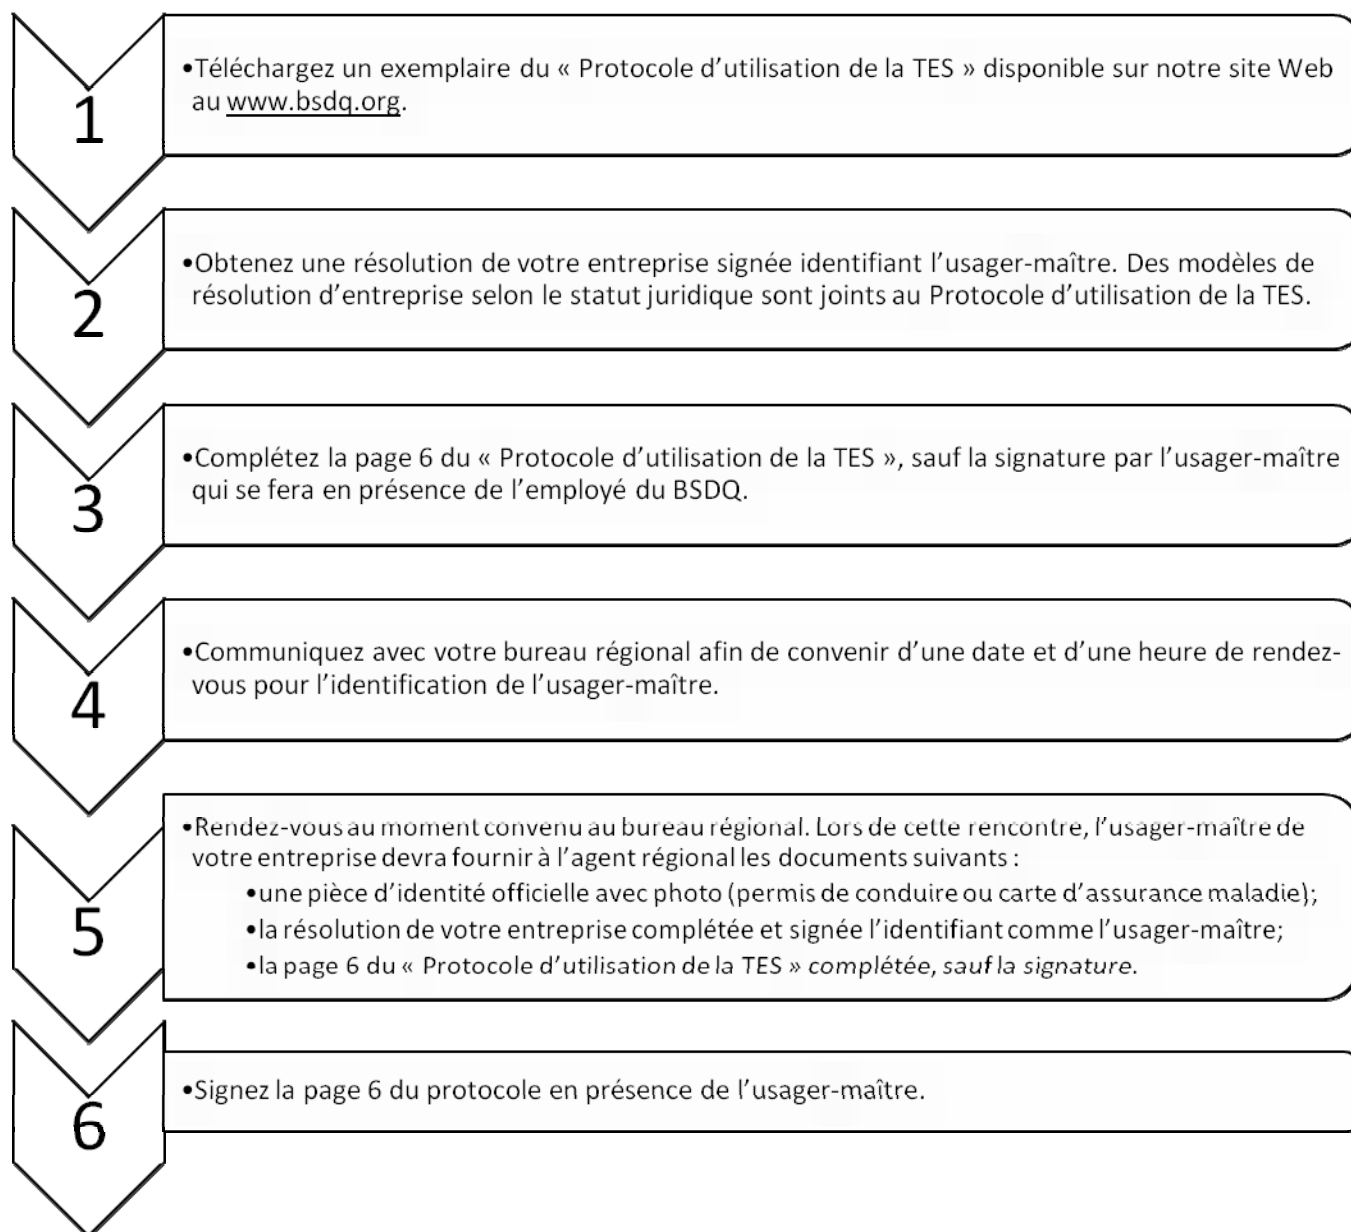

## OBTENTION D'UN CODE D'ACCÈS À LA TES ÉTAPES À SUIVRE POUR LES ENTREPRENEURS

Voici un récapitulatif des étapes à suivre pour obtenir un code d'accès à la TES et un mot de passe.

### C'EST TERMINÉ!

Votre demande sera traitée par le BSDQ dans les jours suivants et le code d'accès à la TES et le mot de passe temporaire seront acheminés à l'utilisateur-maître.